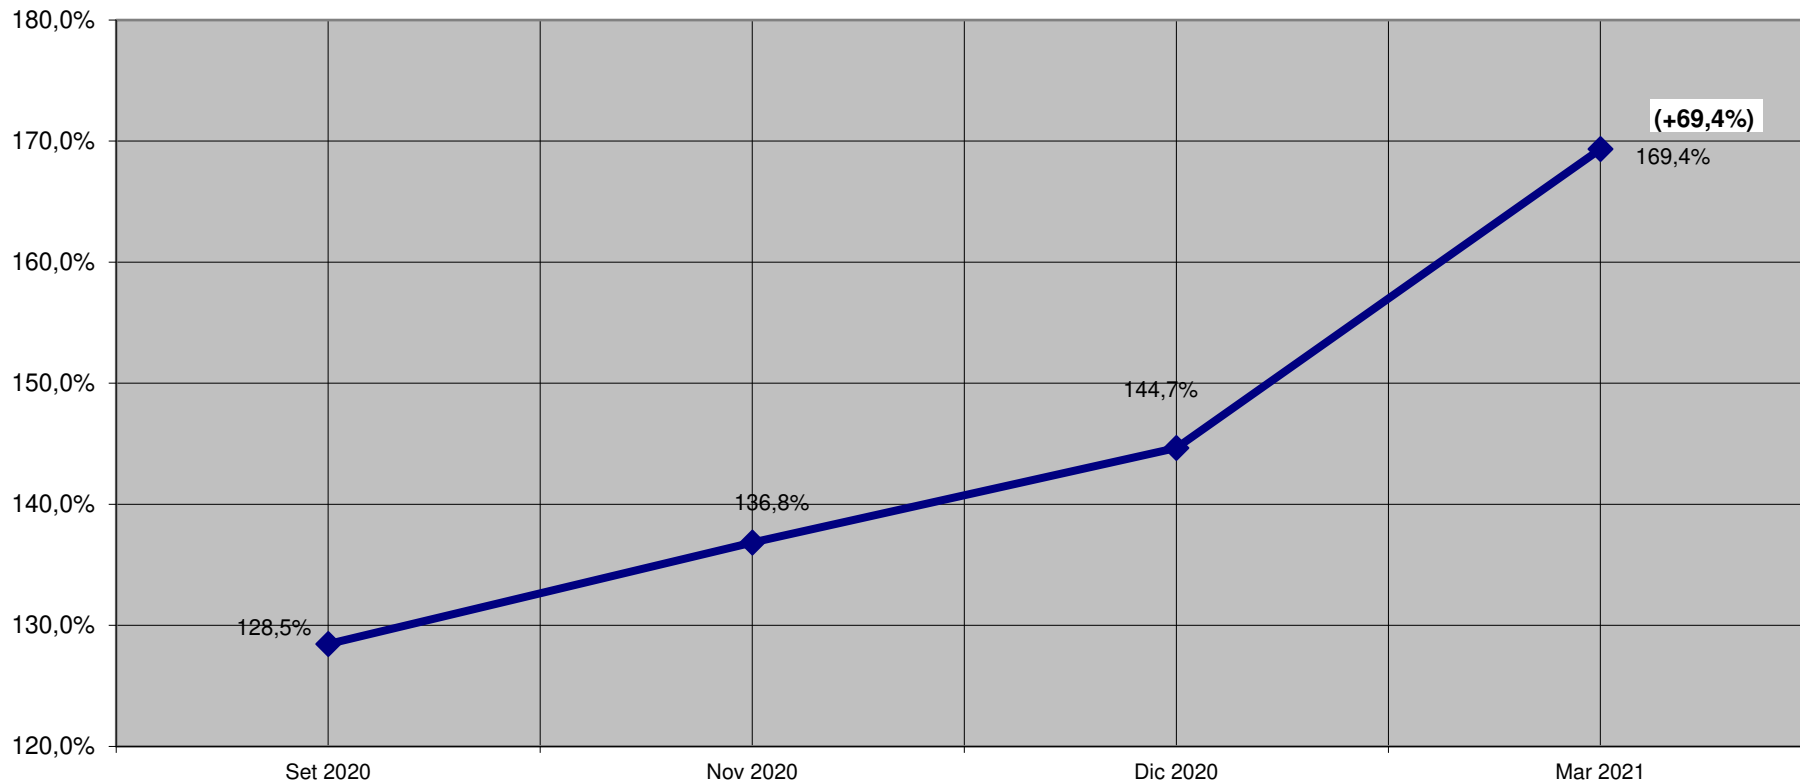

Indice prezzo dei segati di conifera per pallet, Settembre 2020 - Marzo 2021

Variazione percentuale Super Indice

NOTE: La variazione percentuale relativa al mese di Marzo 2021 è stata corretta in relazione al fatturato annuo delle aziende partecipanti.

Il Super Indice è la media aritmetica dei dati delle 4 sezioni.

Nella casella di testo è riportata la variazione percentuale riferita a Gennaio 2010.